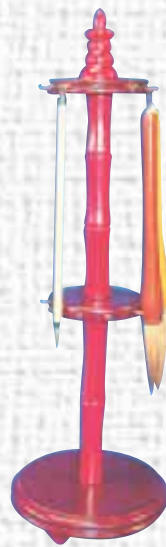

Porte-pinceaux bambous en bois laqué

▲ Portique (sans pinceau)

Réf. BJ01 - Portique (2 pieds) - 33 x 26 cm
3103780691462

▲ Tourniquet (sans pinceau)

Réf. BJ04 - Tourniquet (mat) - H 45 cm
3103780691479

Pâte à modeler

◀ Pâte à modeler "Plastilina"

Couleur grise
Pour moulage et empreinte
Ne sèche pas

Réf. 5005 - Bloc de 0,5 kg
8018721044403

Réf. 5010 - Bloc de 1 kg
8018721044410

Gommes

Réf. 6255 - Mie de pain grise
Boîte de 20 gommes
3103780600761

Réf. OV12 - Gomme galet
Petit modèle
62 x 28 x 12,5 mm
Boîte de 12
3103780690588

Réf. OV60 - Gomme galet
Grand modèle
66 x 38 x 17 mm
Boîte de 6
3103780690595

Accessoires