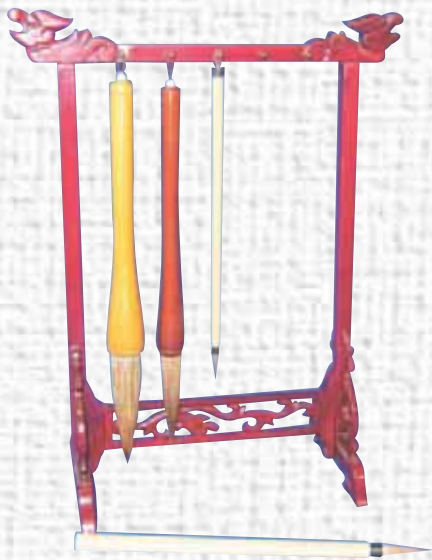

Porte-pinceaux bambous en bois laqué

▲ Portique (sans pinceau)

Réf. BJ01 - Portique (2 pieds) - 33 x 26 cm
3103780691462

▲ Tourniquet (sans pinceau)

Réf. BJ04 - Tourniquet (mat) - H 45 cm
3103780691479

Pâte à modeler

◀ Pâte à modeler "Plastilina"

Couleur grise
Pour moulage et empreinte
Ne sèche pas

Réf. 5005 - Bloc de 0,5 kg
8018721044403

Réf. 5010 - Bloc de 1 kg
8018721044410

Gommes

Réf. 6255 - Mie de pain grise
Boîte de 20 gommes
3103780600761

Réf. OV12 - Gomme galet
Petit modèle
62 x 28 x 12,5 mm
Boîte de 12
3103780690588

Réf. OV60 - Gomme galet
Grand modèle
66 x 38 x 17 mm
Boîte de 6
3103780690595

Accessoires