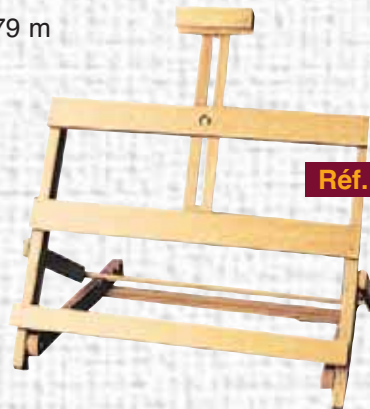

Chevalets de Table

Réf. CH116 - Hêtre huilé
Hauteur et inclinaison réglables
Hauteur maxi 1,14 m
Dimension des toiles 0,79 m
Poids 1,8 kg
3103780690908

Réf. CH117 - Hêtre huilé - Inclinaison
Boîte à tiroir latéral
Dimensions 0,36 x 0,40 m
Dimension des toiles 0,86 m
Poids 3,5 kg
3103780690939

Réf. CH118 - Dimensions 0,42 x 0,49 m
Poids 1 kg
3103780690915

Chevalet Studio

Réf. CH611 - Hêtre huilé
Dimensions :
0,60 x 0,68 x 1,80 m
Utilisable pour aquarelle
Poids 9 kg
Dimensions des toiles :
1,17 m
3103780692094